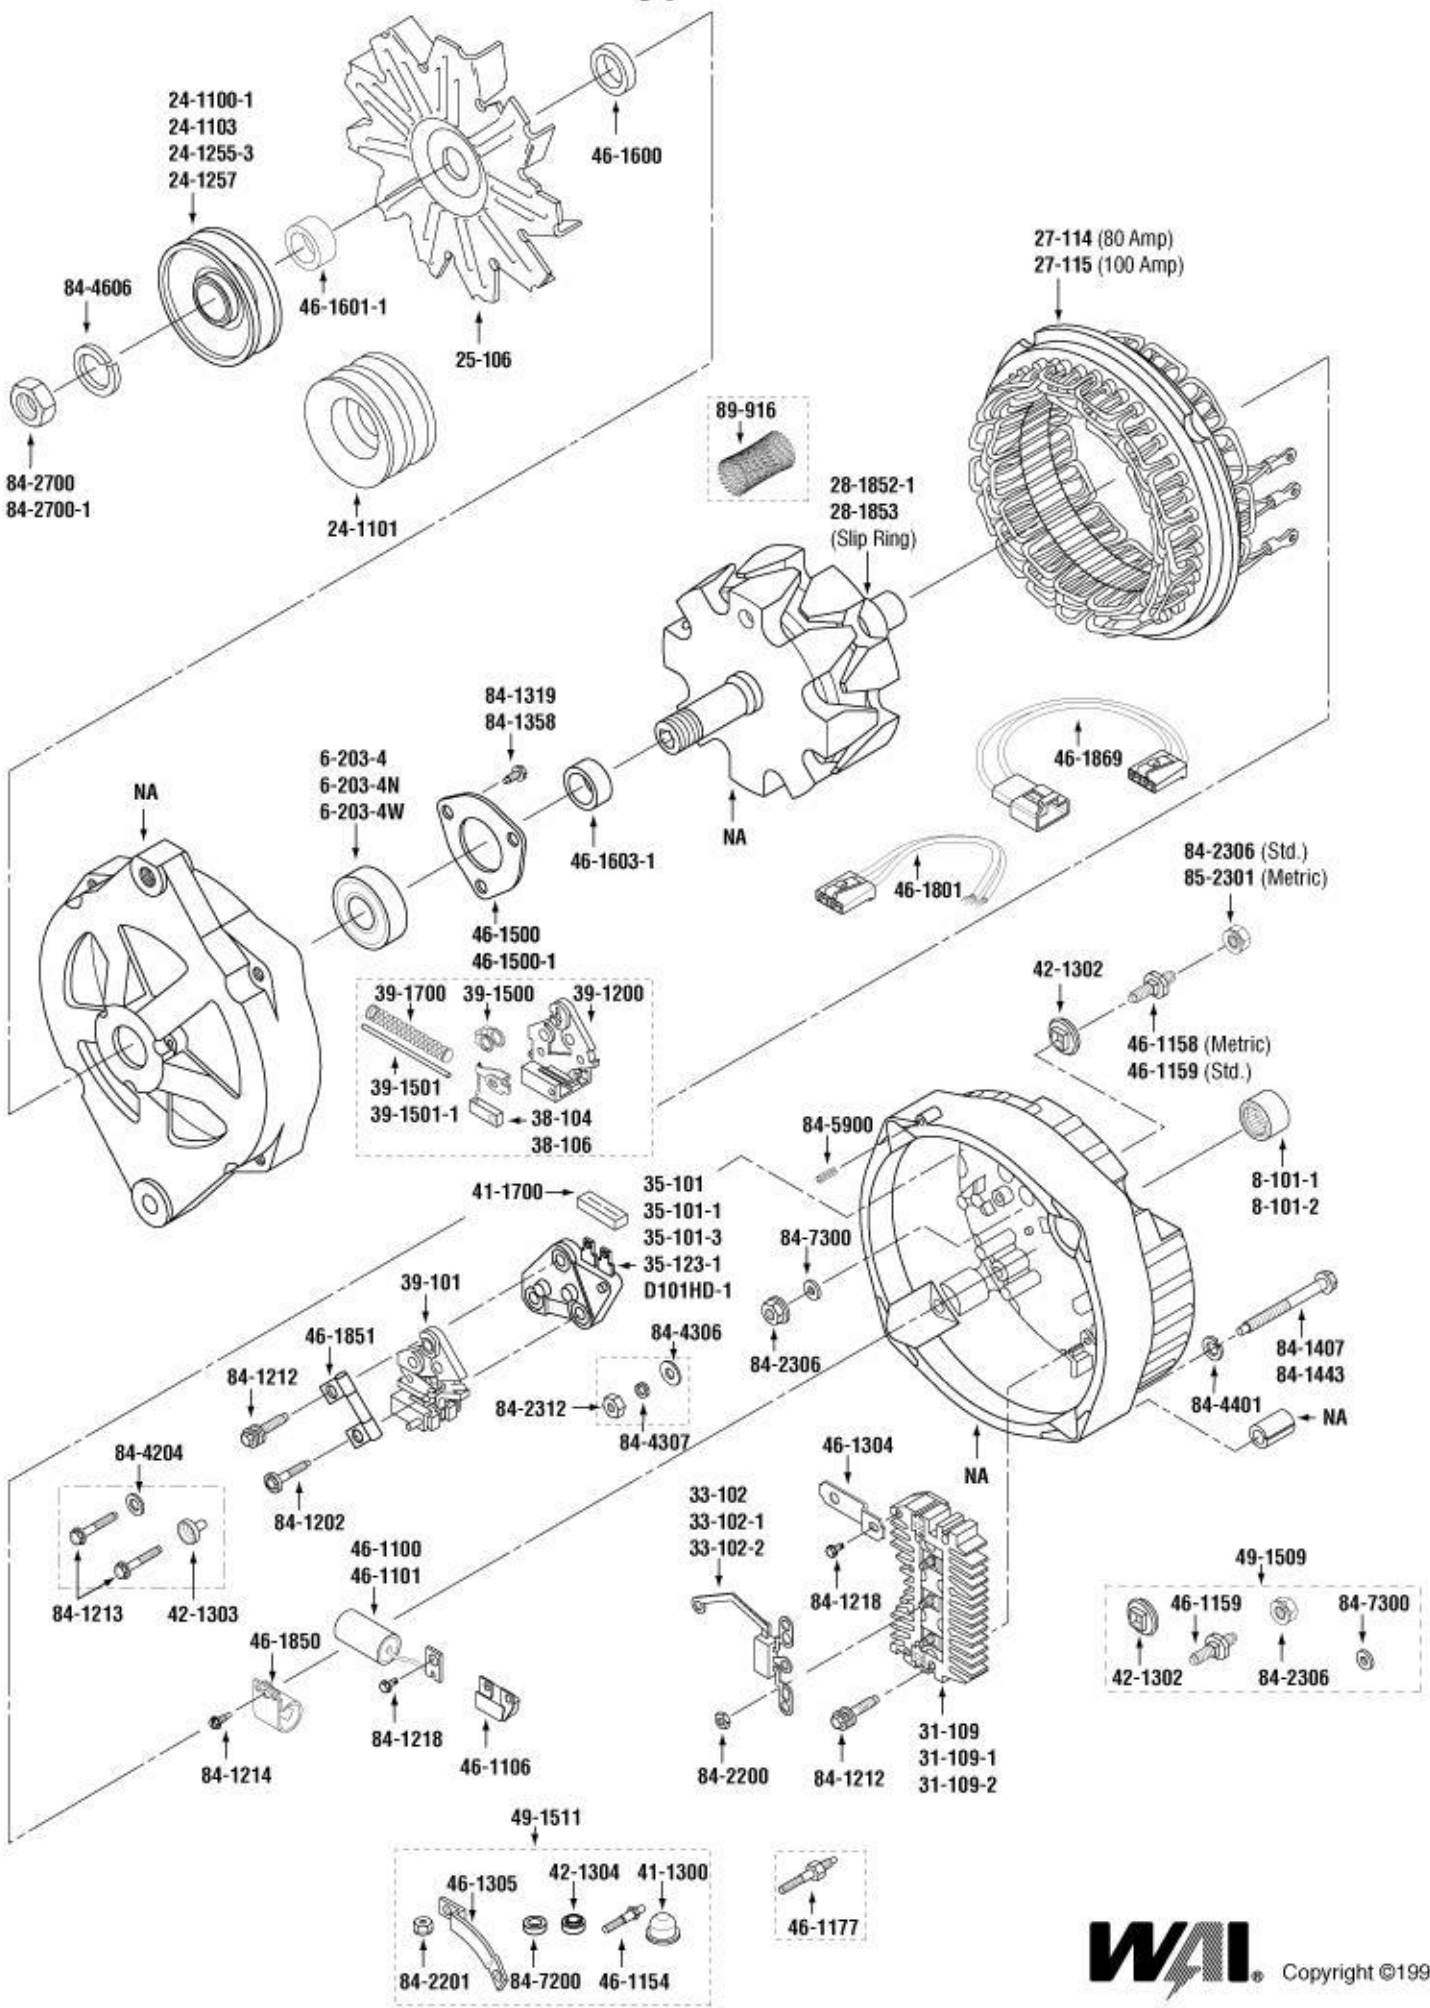

Delco 27SI/Type 100 Series