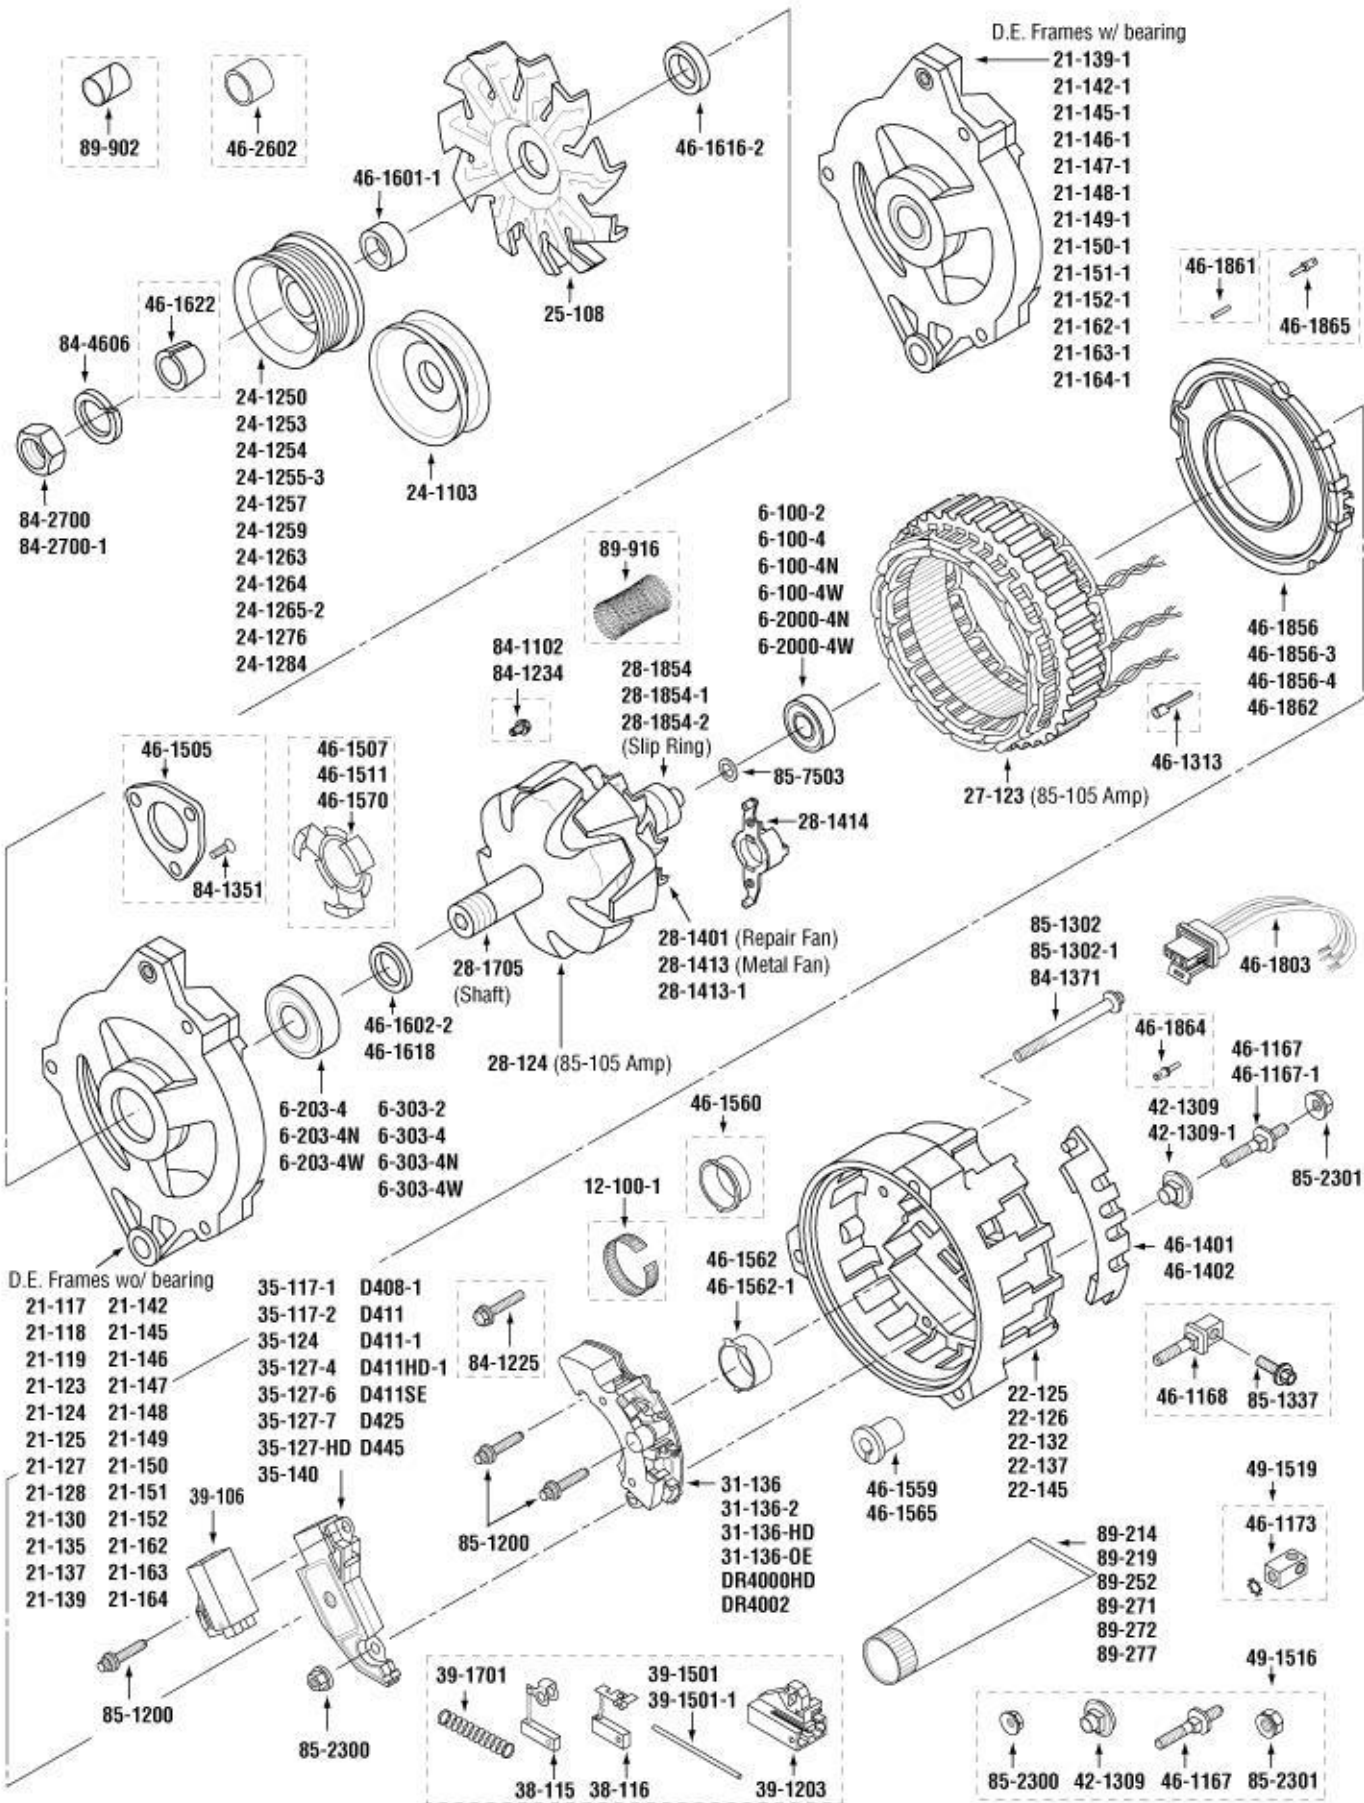

Delco CS130 Series